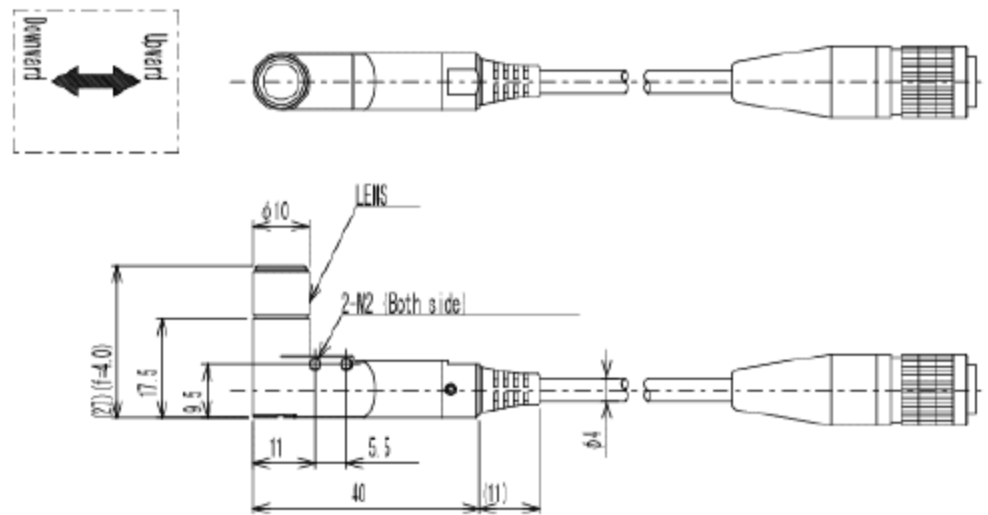

## Product Lineup

Resolution		0.4 Mega pixels	0.4 Mega pixels	0.4 Mega pixels	0.4 Mega pixels
Model No.	Monochrome	-	-	-	-
	Color	STC-R640	STC-R640C	STC-R645	STC-R645C
Video Format		NTSC	NTSC	PAL	PAL
Effective Pixels		768 x 494	768 x 494	752 x 582	752 x 582
Sensor Size		1/4"	1/4"	1/4"	1/4"
Cell Size (H x V, $\mu\text{m}$ )		5.55 x 4.75	4.85 x 4.65	5.55 x 4.75	4.85 x 4.65
Imaging Area (H x V x D, mm)		2.7 x 3.6 x 4.5	2.7 x 3.6 x 4.5	2.7 x 3.6 x 4.5	2.7 x 3.6 x 4.5
Sensor	Monochrome	-	-	-	-
	Color	ICX228AKB	ICX228AKB	ICX229AKB	ICX229AKB
Lens Mount		CS-Mount, Fixed Lens	CS-Mount, Fixed Lens	C-Mount, Fixed Lens	C-Mount, Fixed Lens

### 9.1 CCD 分離ヘッド部 ストレートタイプ (HD)

Unit: mm

### Lアングルタイプ (UHD)

Unit: mm

### Lアングルタイプ (LHD)

Unit: mm