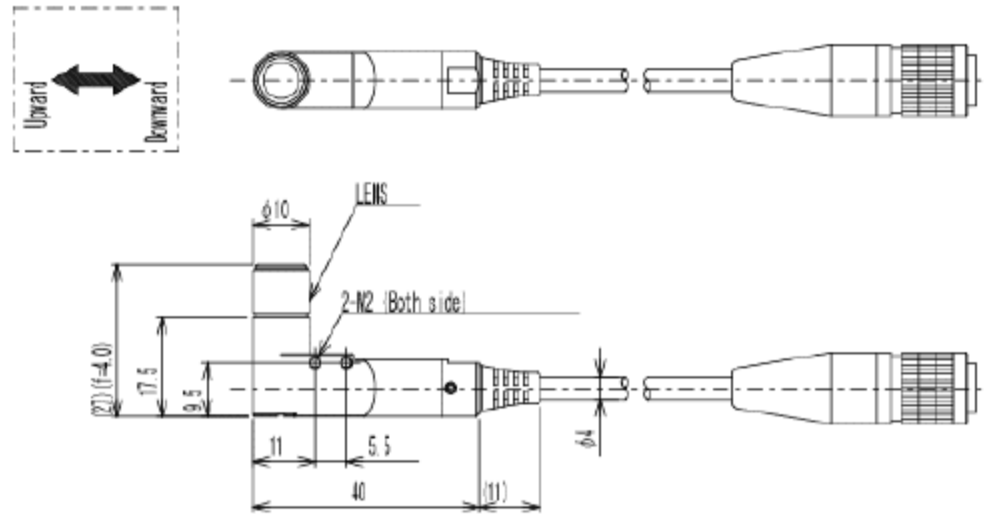

## Product Lineup

Resolution		0.4 Mega pixels	0.4 Mega pixels	0.4 Mega pixels	0.4 Mega pixels
Model No.	Monochrome	-	-	-	-
	Color	STC-R640	STC-R640C	STC-R645	STC-R645C
Video Format		NTSC	NTSC	PAL	PAL
Effective Pixels		768 x 494	768 x 494	752 x 582	752 x 582
Sensor Size		1/4"	1/4"	1/4"	1/4"
Cell Size (H x V, $\mu\text{m}$ )		5.55 x 4.75	4.85 x 4.65	5.55 x 4.75	4.85 x 4.65
Imaging Area (H x V x D, mm)		2.7 x 3.6 x 4.5	2.7 x 3.6 x 4.5	2.7 x 3.6 x 4.5	2.7 x 3.6 x 4.5
Sensor	Monochrome	-	-	-	-
	Color	ICX228AKB	ICX228AKB	ICX229AKB	ICX229AKB
Lens Mount		CS-Mount, Fixed Lens	CS-Mount, Fixed Lens	C-Mount, Fixed Lens	C-Mount, Fixed Lens

## External View

[Downloads](#)

### 9.1 CCD 分離ヘッド部 ストレートタイプ (HD)

Unit: mm

### Lアングルタイプ (UHD)

Unit: mm